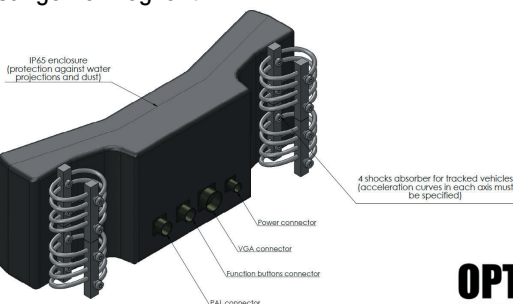

SONDERENTWICKLUNGEN

Der OptiVue Triton mit seinen drei 8,4 Zoll Display ist nur eine der vielen möglichen Varianten. Ihre Anwendung benötigt drei 10 Zoll oder nur zwei Displays? Wir entwickelten die Produkte für Ihre Projekte auf 3D Solid Modeling Systemen mit direkter Schnittstelle zu unseren 7 Achs-Fräsmaschinen, was ein schnelles Prototyping und somit auch die Fertigung von Sonderlösungen ermöglicht.

OPTIVUE
RUGGED MONITORS

Rugged